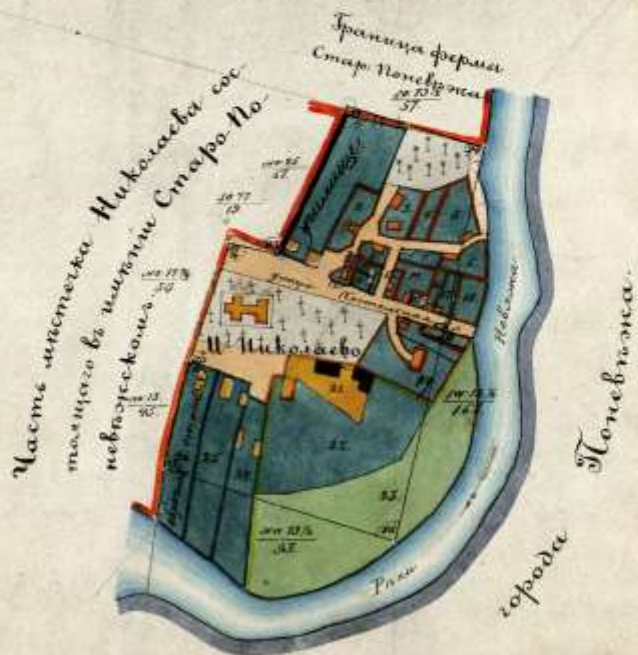

ПОДРОБНЫЙ ПЛАНЪ

Мѣстечка НИКОЛАЕВА

Центр. г. арх. 57
Ф. № 525 Оп. № 2
Ер. арх. № 2315

Состоящаго въ имѣніи Воеводины

Ковенской губерніи Поневѣжскаго уѣзда
Пневскаго общества

Составленъ въ 1864 году.

Масштабъ въ Имперіальской Саженяхъ 50 сажень

Граница
Масштабъ 1:5000
Начертанъ и составленъ С. Поневѣжскій