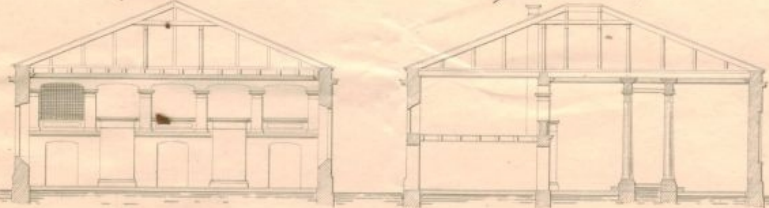

Въ горахъ Пискаревъ архитекторъ В. П. Стасовъ

Въ горахъ Пискаревъ архитекторъ В. П. Стасовъ

Планъ, Разрѣзы и Лицевъ

на каменнаго мавзолея А. императора Александра Павловича въ горахъ Пискаревъ
 и каменнаго мавзолея А. императора Александра Павловича въ горахъ Пискаревъ
 сего проекта архитектора В. П. Стасова 1857 года 11.15.1857

Разрѣзъ по линии А-А

Разрѣзъ по линии Б-Б

Планъ

на фундаменте

Въ горахъ Пискаревъ архитекторъ В. П. Стасовъ