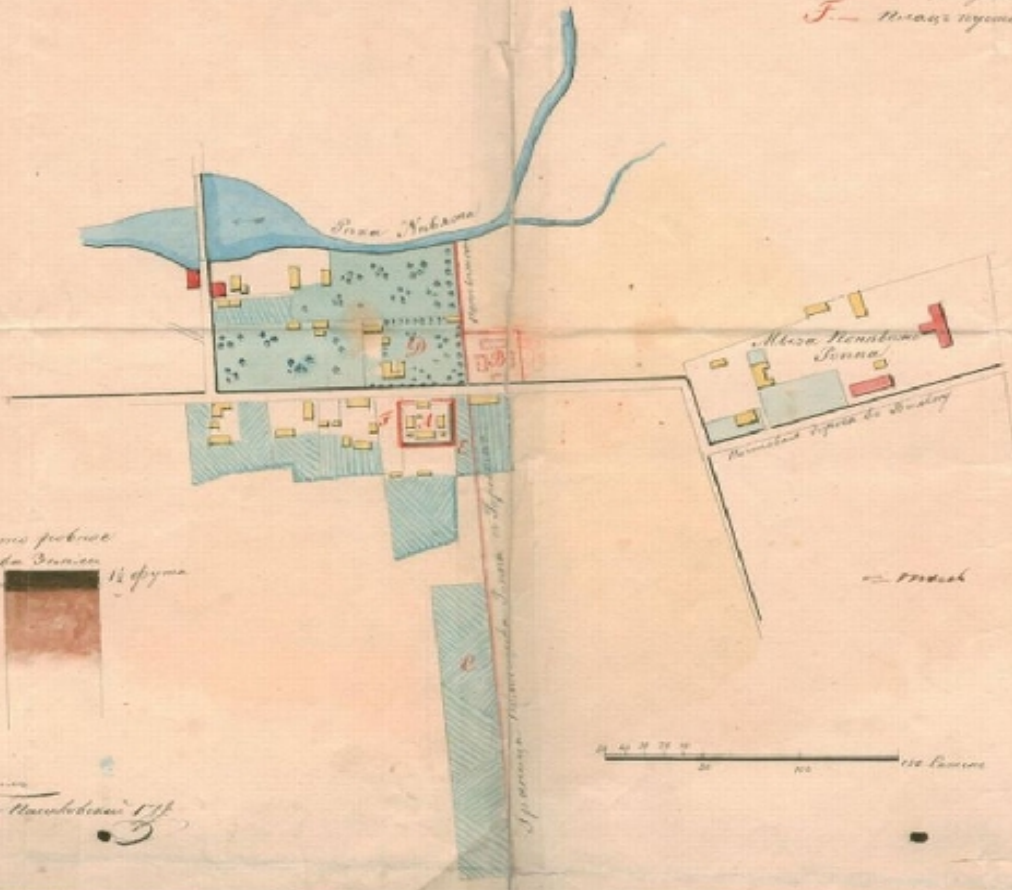

# План

Городи Топода Невобиска и почватиме Швец  
вместе с невопробна Карачинова Митрополита Згариш  
и Свѣтѣ Знамѣ. издѣлано 1850 года. Невобиска

# Условіи Плана

- A. - Чинаи опрѣделеніи на Невобиска и Свѣтѣ Знамѣ
- B. - Чинаи на Знамѣ Невобиска Топода
- C. - Опрѣделѣ Невобиска и Свѣтѣ Знамѣ
- D. - Дѣла и Чинаи на Опрѣделѣ Свѣтѣ Знамѣ
- E. - Чинаи на Опрѣделѣ Свѣтѣ Знамѣ
- F. - Чинаи на Опрѣделѣ Свѣтѣ Знамѣ

Планъ на Топода и невопробна Карачинова Митрополита Згариш  
 и Свѣтѣ Знамѣ. издѣлано 1850 года. Невобиска

Митрополитъ  
 Топода  
 Знамѣ

Издѣлано въ Топода  
 Митрополитомъ Карачиномъ Згаришемъ